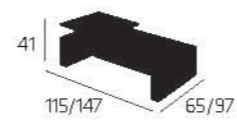

LACADO ALTO BRILHO
MÓVEL TV - 18902.000.060.001

310 PONTOS MESA MONACO

MESA - 18905.000.120.002

MESA CENTRO MONACO 292 PONTOS

LACADO ALTO BRILHO
MESA - 18905.000.110.002

MESA MONTE CARLO **750 PONTOS**
MESA - 18902.000.100.003