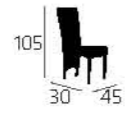

LACADO ALTO BRILHO
MÓVEL TV - 18902.000.060.001

310 PONTOS MESA MONACO

MESA - 18905.000.120.002

MESA CENTRO MONACO 292 PONTOS

LACADO ALTO BRILHO
MESA - 18905.000.110.002

MESA MONTE CARLO **750 PONTOS**
MESA - 18902.000.100.003

130 PONTOS CADEIRA DC7133A
BRANCO - 18906.100.030.001
PRETO - 18906.100.080.001
CASTANHO - 18906.100.050.001

APARADOR VIANI **982 PONTOS**
WENGUE - 20402.000.080.002

MESA VIANI **982 PONTOS**
MESA - 20402.000.070.002

92 PONTOS CADEIRA G242
POLI-PELE BRANCA - 20406.000.110.001

CADEIRA G242 **92 PONTOS**
POLI-PELE BRANCA - 20406.000.110.001

982 PONTOS MESA VIANI
MESA - 20402.000.070.002

MOLDURA VIANI **240 PONTOS**
WENGUÉ - 22002.000.020.001