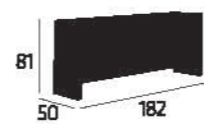

CADEIRA MONTE CARLO **140 PONTOS**

BRANCO - 19806.000.160.001
PRETO - 00000.000.000.000

CADEIRA MONACO 6172 **130 PONTOS**

760 PONTOS MESA MONACO

LACADO ALTO BRILHO / VIDRO
MESA - 18902.000.140.003

APARADOR MONACO 860 PONTOS

LACADO ALTO BRILHO
APARADOR - 18902.000.130.003

BRANCO - 18906.000.090.001
PRETO - 18906.000.170.001
VERMELHO - 18906.000.080.001

760 PONTOS MESA MONACO
130 PONTOS CADEIRA MONACO 6172

MÓVEL TV MONACO 600 PONTOS

LACADO ALTO BRILHO
MÓVEL TV - 18902.000.060.001

310 PONTOS MESA MONACO

MESA - 18905.000.120.002

MESA CENTRO MONACO 292 PONTOS

LACADO ALTO BRILHO
MESA - 18905.000.110.002

MESA MONTE CARLO **750 PONTOS**
MESA - 18902.000.100.003