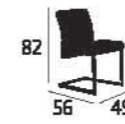

CADEIRA MONTE CARLO **140 PONTOS**

BRANCO - 19806.000.160.001
PRETO - 00000.000.000.000

CADEIRA MONACO 6172 **130 PONTOS**

760 PONTOS MESA MONACO

LACADO ALTO BRILHO / VIDRO
MESA - 18902.000.140.003

APARADOR MONACO 860 PONTOS

LACADO ALTO BRILHO
APARADOR - 18902.000.130.003

BRANCO - 18906.000.090.001
PRETO - 18906.000.170.001
VERMELHO - 18906.000.080.001

760 PONTOS MESA MONACO
130 PONTOS CADEIRA MONACO 6172

MÓVEL TV MONACO 600 PONTOS

LACADO ALTO BRILHO
MÓVEL TV - 18902.000.060.001

310 PONTOS MESA MONACO

MESA - 18905.000.120.002

MESA CENTRO MONACO 292 PONTOS

LACADO ALTO BRILHO
MESA - 18905.000.110.002

MESA MONTE CARLO **750 PONTOS**
MESA - 18902.000.100.003