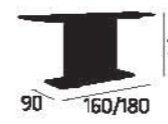

CADEIRA MONTE CARLO **140 PONTOS**

BRANCO - 19806.000.160.001
PRETO - 00000.000.000.000

CADEIRA MONACO 6172 **130 PONTOS**

760 PONTOS MESA MONACO

LACADO ALTO BRILHO / VIDRO
MESA - 18902.000.140.003

APARADOR MONACO 860 PONTOS

LACADO ALTO BRILHO
APARADOR - 18902.000.130.003

BRANCO - 18906.000.090.001
PRETO - 18906.000.170.001
VERMELHO - 18906.000.080.001

760 PONTOS MESA MONACO
130 PONTOS CADEIRA MONACO 6172

MÓVEL TV MONACO 600 PONTOS

LACADO ALTO BRILHO
MÓVEL TV - 18902.000.060.001

310 PONTOS MESA MONACO

MESA - 18905.000.120.002

MESA CENTRO MONACO 292 PONTOS

LACADO ALTO BRILHO
MESA - 18905.000.110.002

MESA MONTE CARLO **750 PONTOS**
MESA - 18902.000.100.003