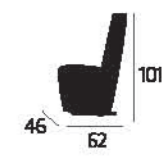

MESA ROTATIVA LC101 **2040 PONTOS**
MESA - 21902.1000.030.004

MOLDURA 1313 **220 PONTOS**
MOLDURA - 21911.000.040.001

1230 PONTOS CONSOLA 1313
CONSOLA - 21911.000.030.002

354 PONTOS CADEIRA NASA

PRETO - 21906.000.010.001
BRANCO - 21906.000.020.001

530 PONTOS CADEIRÃO GIRATÓRIO

BRANCO - 21904.000.130.001
PRETO - 21904.000.140.001
VERMELHO - 21904.000.110.001
LARANJA - 21904.000.120.001

MESA 3030 **1158 PONTOS**
MESA - 21902.000.010.002

174 PONTOS CADEIRA STAR
BRANCO - 24406.000.020.001
PRETO - 24406.000.010.001
CHOCO - 24406.000.040.001