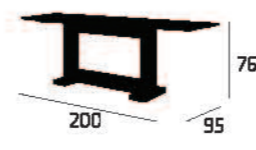

MESA ROTATIVA LC101 **2040 PONTOS**
MESA - 21902.1000.030.004

MOLDURA 1313 **220 PONTOS**
MOLDURA - 21911.000.040.001

1230 PONTOS CONSOLA 1313
CONSOLA - 21911.000.030.002

354 PONTOS CADEIRA NASA

PRETO - 21906.000.010.001
BRANCO - 21906.000.020.001

530 PONTOS CADEIRÃO GIRATÓRIO

BRANCO - 21904.000.130.001
PRETO - 21904.000.140.001
VERMELHO - 21904.000.110.001
LARANJA - 21904.000.120.001

MESA 3030 **1158 PONTOS**
MESA - 21902.000.010.002

174 PONTOS CADEIRA STAR
BRANCO - 24406.000.020.001
PRETO - 24406.000.010.001
CHOCO - 24406.000.040.001