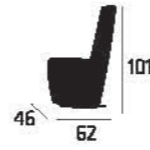

MESA ROTATIVA LC101 **2040 PONTOS**
MESA - 21902.1000.030.004

MOLDURA 1313 **220 PONTOS**
MOLDURA - 21911.000.040.001

1230 PONTOS CONSOLA 1313
CONSOLA - 21911.000.030.002

354 PONTOS CADEIRA NASA

PRETO - 21906.000.010.001
BRANCO - 21906.000.020.001

530 PONTOS CADEIRÃO GIRATÓRIO

BRANCO - 21904.000.130.001
PRETO - 21904.000.140.001
VERMELHO - 21904.000.110.001
LARANJA - 21904.000.120.001

MESA 3030 **1158 PONTOS**
MESA - 21902.000.010.002

174 PONTOS CADEIRA STAR
BRANCO - 24406.000.020.001
PRETO - 24406.000.010.001
CHOCO - 24406.000.040.001