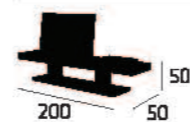

MESA ROTATIVA LC101 **2040 PONTOS**
MESA - 21902.1000.030.004

MOLDURA 1313 **220 PONTOS**
MOLDURA - 21911.000.040.001

1230 PONTOS CONSOLA 1313
CONSOLA - 21911.000.030.002

354 PONTOS CADEIRA NASA

PRETO - 21906.000.010.001
BRANCO - 21906.000.020.001

530 PONTOS CADEIRÃO GIRATÓRIO

BRANCO - 21904.000.130.001
PRETO - 21904.000.140.001
VERMELHO - 21904.000.110.001
LARANJA - 21904.000.120.001

MESA 3030 **1158 PONTOS**
MESA - 21902.000.010.002

174 PONTOS CADEIRA STAR
BRANCO - 24406.000.020.001
PRETO - 24406.000.010.001
CHOCO - 24406.000.040.001