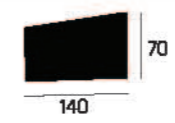

MESA ROTATIVA LC101 **2040 PONTOS**
MESA - 21902.1000.030.004

MOLDURA 1313 **220 PONTOS**
MOLDURA - 21911.000.040.001

1230 PONTOS CONSOLA 1313
CONSOLA - 21911.000.030.002

354 PONTOS CADEIRA NASA

PRETO - 21906.000.010.001
BRANCO - 21906.000.020.001

530 PONTOS CADEIRÃO GIRATÓRIO

BRANCO - 21904.000.130.001
PRETO - 21904.000.140.001
VERMELHO - 21904.000.110.001
LARANJA - 21904.000.120.001

MESA 3030 **1158 PONTOS**
MESA - 21902.000.010.002

174 PONTOS CADEIRA STAR
BRANCO - 24406.000.020.001
PRETO - 24406.000.010.001
CHOCO - 24406.000.040.001