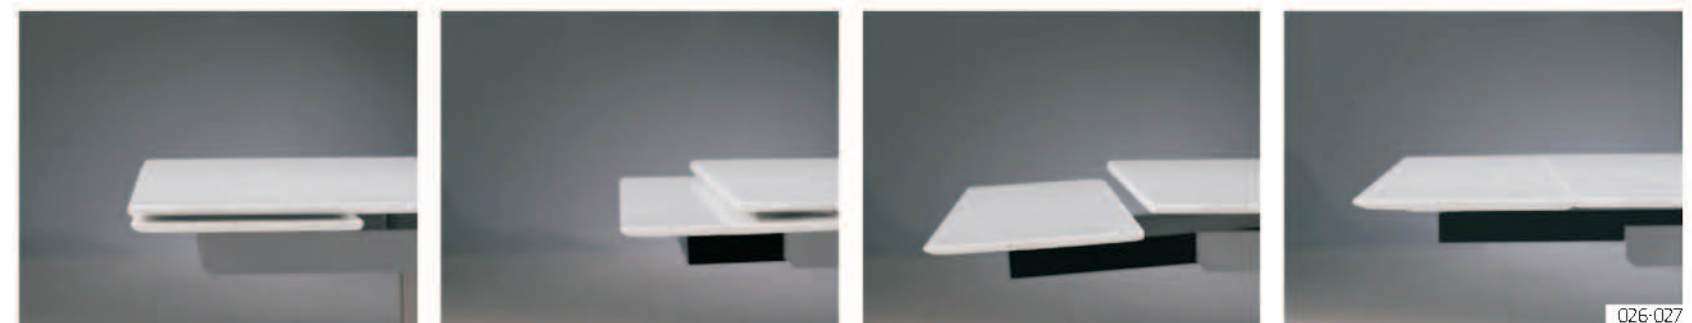

MESA ROTATIVA LC101 **2040 PONTOS**
MESA - 21902.1000.030.004

MOLDURA 1313 **220 PONTOS**
MOLDURA - 21911.000.040.001

1230 PONTOS CONSOLA 1313
CONSOLA - 21911.000.030.002

354 PONTOS CADEIRA NASA

PRETO - 21906.000.010.001
BRANCO - 21906.000.020.001

530 PONTOS CADEIRÃO GIRATÓRIO

BRANCO - 21904.000.130.001
PRETO - 21904.000.140.001
VERMELHO - 21904.000.110.001
LARANJA - 21904.000.120.001

MESA 3030 **1158 PONTOS**
MESA - 21902.000.010.002

174 PONTOS CADEIRA STAR
BRANCO - 24406.000.020.001
PRETO - 24406.000.010.001
CHOCO - 24406.000.040.001

MESA CENTRO 3131 **774 PONTOS**
MESA - 21905.000.010.002

482 PONTOS MESA APOIO 3131
MESA - 21911.000.050.002

898 PONTOS CONSOLA 3232
CONSOLA - 21911.000.010.002
220 PONTOS MOLDURA 3232
CONSOLA - 21911.000.020.001